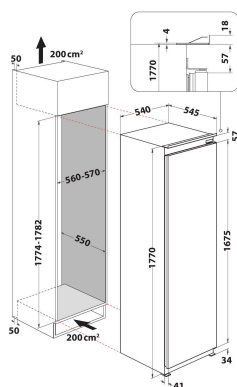

## HLAVNÍ VLASTNOSTI

Skupina výrobků	Chladničky
Obchodní kód	ARG 184702
EAN kód	8003437053092
Typ konstrukce	Vestavěný
Typ instalace	Plně vestavná
Typ ovládání	Elektronický
Typ nastavení ovládání	LED
Hlavní barva výrobku	Bílá
Jmenovitá hodnota elektrického připojení (W)	130
Proud (A)	16
Napětí (V)	220-240
Frekvence (Hz)	50
Délka přívodního elektrického kabelu (cm)	245
Typ zástrčky	Schuko
Celkový objem výrobku (EU 2017/1369)	292
Hvězdičkové hodnocení	4
Počet nezávislých chladicích systémů	1
Výška výrobku	1771
Šířka výrobku	540
Hloubka zabaleného výrobku	545
Hloubka s otevřenými dvířky 90 stupňů (mm)	N/A
Maximálně nastavitelné nožičky	0
Čistá hmotnost (kg)	51
Závěs dveří	Pravý reverzibilní

## TECHNICKÉ VLASTNOSTI

Nastavitelná teplota	Ano
Výstražný signál / porucha	Vizuální
Proces odmrazování chladicí části	Automatický
Možnost rychlého chlazení	Ne
Vnitřní ventilátor chladicí části	Ano
Police na láhve	Ano
Uzamykatelné dveře	-
Počet polic v prostoru chladničky	5
Počet nastavitelných polic v prostoru chladničky	4
Materiál polic	Sklo
Teploměr chladicí části	Žádné