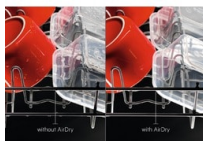

Křehké sklo v bezpečí

I extra výkonné myčky nádobí umí poskytnout sklu jemnou péči. Držáky SoftGrip v horním koši drží sklenice šetrně, a přitom bezpečně na svém místě. Gumové hroty SoftSpikes zabraňují jejich poškrábání nebo poškození.

Specifikace a benefity

Automatické otevření dvířek AirDry

Technologie AirDry díky cirkulaci vzduchu zajišťuje efektivnější sušení a zároveň minimalizuje spotřebu energie. Dvířka myčky se před koncem sušicího cyklu pootevrou o 10 centimetrů, aby mohl dovnitř proudit vzduch, který nádobí dosuší. Už žádné zaschlé kapky.

Dvojitě sprchovací rameno je účinné v každém koutě

Dvě sprchovací ramena zajišťují maximální pokrytí vnitřního prostoru myčky vodou. Rotující ostřikovače posílají proudy vody do všech rohů dolního i horního koše. Na dokonalé výsledky mytí nádobí se tak můžete spolehnout.

Speciální ochrana křehkých sklenic

Křehké sklo potřebuje zvláštní péči. Horní koš této myčky nádobí je vybaven gumovými úchyty SoftGrip, které sklenice drží na svém místě. Hroty SoftSpikes je stabilizují a brání jejich překlopení a poškození.