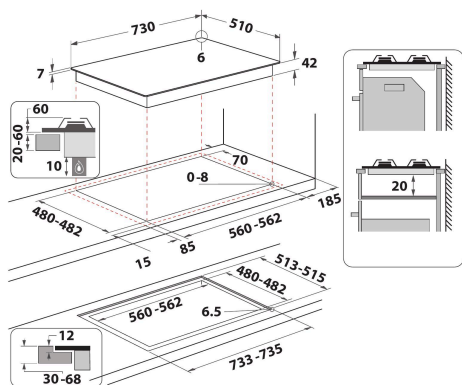

GOWL 728/NB

12NC: 859991590410

EAN kód: 8003437605109

Whirlpool

SENSING THE DIFFERENCE

HLAVNÍ VLASTNOSTI

Skupina výrobků	Varná deska
Typ konstrukce	Vestavěný
Typ ovládání	Mechanické
Typ nastavení ovládání	Knoflík
Počet plynových hořáků	5
Počet elektrických varných zón	0
Počet elektrických plotýnek	0
Počet sálavých desek	0
Počet halogenových desek	0
Počet indukčních desek	0
Počet elektrických ohřevných zón	0
Umístění ovládacího panelu	Přední strana
Základní povrchový materiál	Sklo
Hlavní barva výrobku	Černá
Jmenovitá hodnota elektrického připojení (W)	0
Jmenovitá hodnota plynového připojení (W)	11300
Typ plynu	G20
Proud (A)	0,2
Napětí (V)	220-240
Frekvence (Hz)	50/60
Délka přívodního elektrického kabelu (cm)	85
Typ zástrčky	Ne
Plynová přípojka	Cylindrický
Šířka výrobku	730
Výška výrobku	51
Hloubka zabaleného výrobku	510
Minimální výška výklenku	41
Minimální šířka výklenku	560
Hloubka výklenku	480
Čistá hmotnost (kg)	15.4
Automatické programy	Ne