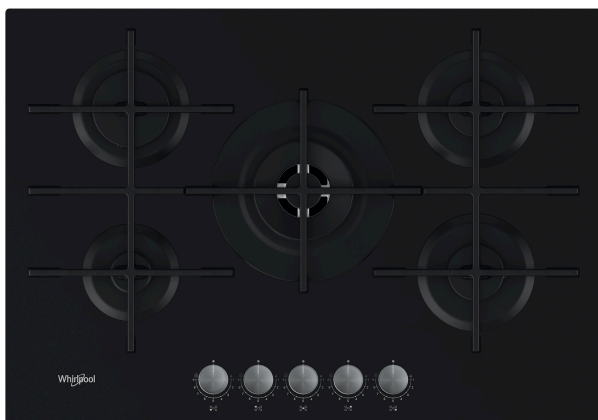

GOWL 728/NB

12NC: 859991590410

EAN kód: 8003437605109

Whirlpool

SENSING THE DIFFERENCE

HLAVNÍ VLASTNOSTI

Skupina výrobků	Varná deska
Typ konstrukce	Vestavěný
Typ ovládání	Mechanické
Typ nastavení ovládání	Knoflík
Počet plynových hořáků	5
Počet elektrických varných zón	0
Počet elektrických plotýnek	0
Počet sálavých desek	0
Počet halogenových desek	0
Počet indukčních desek	0
Počet elektrických ohřevných zón	0
Umístění ovládacího panelu	Přední strana
Základní povrchový materiál	Sklo
Hlavní barva výrobku	Černá
Jmenovitá hodnota elektrického připojení (W)	0
Jmenovitá hodnota plynového připojení (W)	11300
Typ plynu	G20
Proud (A)	0,2
Napětí (V)	220-240
Frekvence (Hz)	50/60
Délka přívodního elektrického kabelu (cm)	85
Typ zástrčky	Ne
Plynová přípojka	Cylindrický
Šířka výrobku	730
Výška výrobku	51
Hloubka zabaleného výrobku	510
Minimální výška výklenku	41
Minimální šířka výklenku	560
Hloubka výklenku	480
Čistá hmotnost (kg)	15.4
Automatické programy	Ne